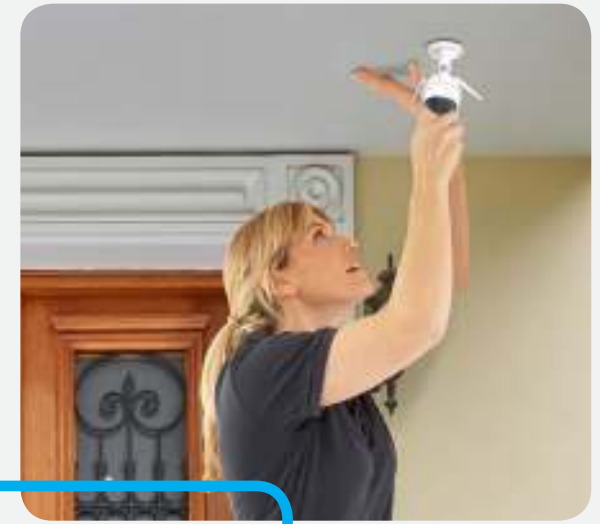

ALTIJD UP-TO-DATE

Wanneer er een beweging wordt gedetecteerd, krijgt u direct een melding via de app. Zo weet u meteen wat er aan de hand is.

OVERAL TE PLAATSEN

De C3W 1080P is eenvoudig te installeren. Met de montageset voor muren en plafonds kunt u de camera overal installeren waar u wilt.

GEÏNTEGREERDE EZVIZ-OPLOSSING

Alle EZVIZ wi i-camera's zijn geschikt voor smart homes. U kunt de C3W 1080P bijvoorbeeld via de A1 alarmhub verbinden met deur- of raamsensoren van EZVIZ. Veelzijdige beveiliging ligt nu binnen handbereik.