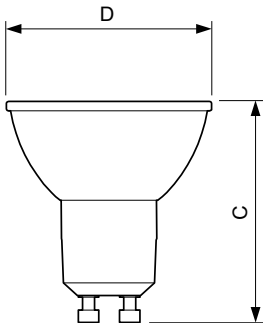

MASTER LEDspot MV GU10

Temperatuur	
T-behuizing maximaal (nom.)	80 °C
Regelsystemen en Dimmers	
Dimbaar	Ja
Goedkeuring en Toepassing	
Energiebesparend product	Yes
Geschikt voor accentverlichting	Yes
Energie-efficiëntielabel (EEL)	A+
Energieverbruik kWh/1000 uur	5 kWh
Productgegevens	
Volledige productcode	871869666764400

Productnaam voor bestelling	MAS LEDspotMV VLE CLA DT4.5-35W GU10 36D
EAN/UPC - Product	8718696667644
Bestelcode	66764400
Local Code	DSGU35W36D
Numerator - Aantal per pak	1
Numerator - Dozen per buitendoos	10
Materiaaln. (12NC)	929001278502
Netto gewicht (per stuk)	0.036 kg

Waarschuwingen en veiligheid

- Operating temperature range is between -20° C and 45° C ambient
- Only to apply in dry or damp locations and most of open fixtures with lamp-holders that offer sufficient space (10 mm free air space)
- Not intended for use with emergency light fixtures or exit lights

Maatschets

GU10 230V 4W-35W 250lm 36D 2700K dim