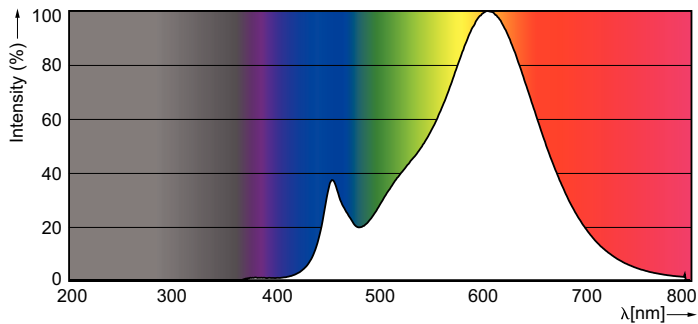

Fotometrische gegevens