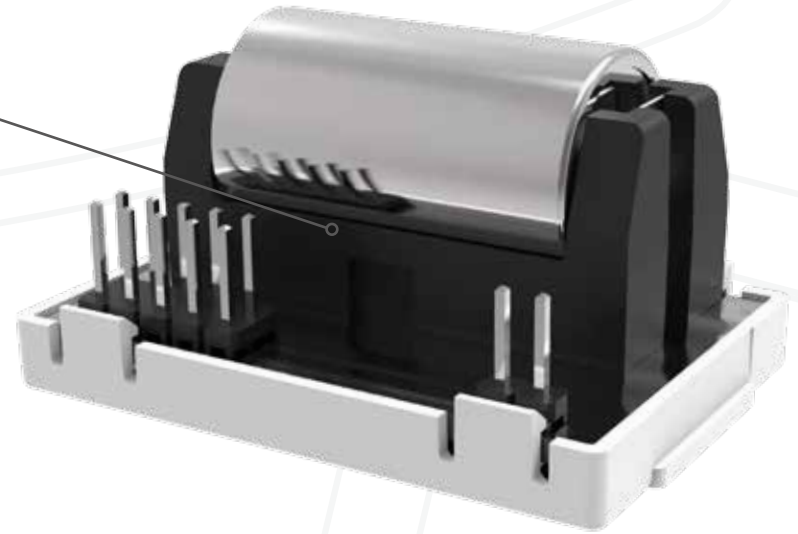

### Koppeling intelligente apparaten voor thuisgebruik:

- Uw huis op afstand in de gaten houden
- Apparaten aan-uit schakelen
- Voorzien van scènes

Draadloze technologie in 2 smaken

**Wi-Safe<sup>®</sup> 2**

Gesloten netwerk speciaal voor FireAngel producten