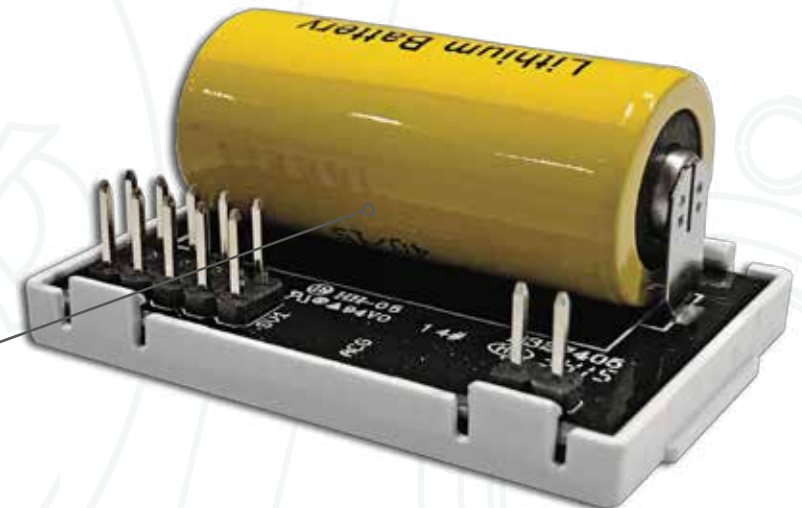

### Koppeling intelligente apparaten voor thuisgebruik:

- Uw huis op afstand in de gaten houden
- Apparaten aan-uit schakelen
- Voorzien van scènes

Draadloze technologie in 2 smaken

**Wi-Safe<sup>®</sup> 2**

Gesloten netwerk speciaal voor FireAngel producten