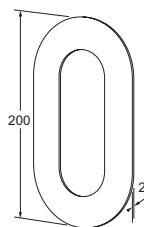

EIGENSCHAPPEN

- Keuze uit 120 en 200 mm hoogte
- Uitgevoerd in matgeborsteld roestvast staal
- Met onzichtbare schroefbevestiging
- Keuze uit nummers 0 t/m 9 en letters a t/m d
- Wordt geleverd inclusief bevestigingsmateriaal

0 1 2 3 4
5 6 7 8 9
a b c d

MODELLEN

- HS000 huisnummer 0 klein
- HS001 huisnummer 1 klein
- HS002 huisnummer 2 klein
- HS003 huisnummer 3 klein
- HS004 huisnummer 4 klein
- HS005 huisnummer 5 klein
- HS006 huisnummer 6 klein
- HS007 huisnummer 7 klein
- HS008 huisnummer 8 klein
- HS009 huisnummer 9 klein

- HS00A huisletter a klein
- HS00B huisletter b klein
- HS00C huisletter c klein
- HS00D huisletter d klein

- HL000 huisnummer 0 groot
- HL001 huisnummer 1 groot
- HL002 huisnummer 2 groot
- HL003 huisnummer 3 groot
- HL004 huisnummer 4 groot
- HL005 huisnummer 5 groot
- HL006 huisnummer 6 groot
- HL007 huisnummer 7 groot
- HL008 huisnummer 8 groot
- HL009 huisnummer 9 groot