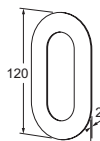

OMSCHRIJVING

Deze huisnummers en letters zijn uitgevoerd in mat geborsteld roestvast staal en voorzien van onzichtbare schroefbevestiging. Er is keuze uit de nummers 0 t/m 9 en de letters a t/m d in een hoogte van 120 mm of 200 mm.

EIGENSCHAPPEN

- Keuze uit 120 en 200 mm hoogte
- Uitgevoerd in matgeborsteld roestvast staal
- Met onzichtbare schroefbevestiging
- Keuze uit nummers 0 t/m 9 en letters a t/m d
- Wordt geleverd inclusief bevestigingsmateriaal

0 1 2 3 4
5 6 7 8 9
a b c d

MODELLEN

- HS000 huisnummer 0 klein
- HS001 huisnummer 1 klein
- HS002 huisnummer 2 klein
- HS003 huisnummer 3 klein
- HS004 huisnummer 4 klein
- HS005 huisnummer 5 klein
- HS006 huisnummer 6 klein
- HS007 huisnummer 7 klein
- HS008 huisnummer 8 klein
- HS009 huisnummer 9 klein