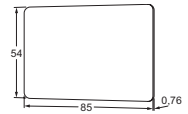

* MIFARE, MIFARE Classic en MIFARE Ultralight zijn geregistreerde handelsmerken van NXP B.V.

MODELLEN

LS500 Lockerslot met MIFARE® paslezer

BIJBEHORENDE ARTIKELEN

XK7P10 tag MIFARE® 1K (per 10 stuks)

MK4KP10 gebruikerskaart MIFARE® 4K
(per 10 stuks)