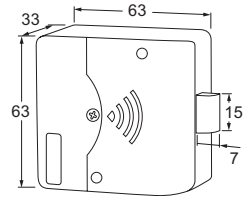

MODELLEN

LS500 Lockerslot met MIFARE® paslezer